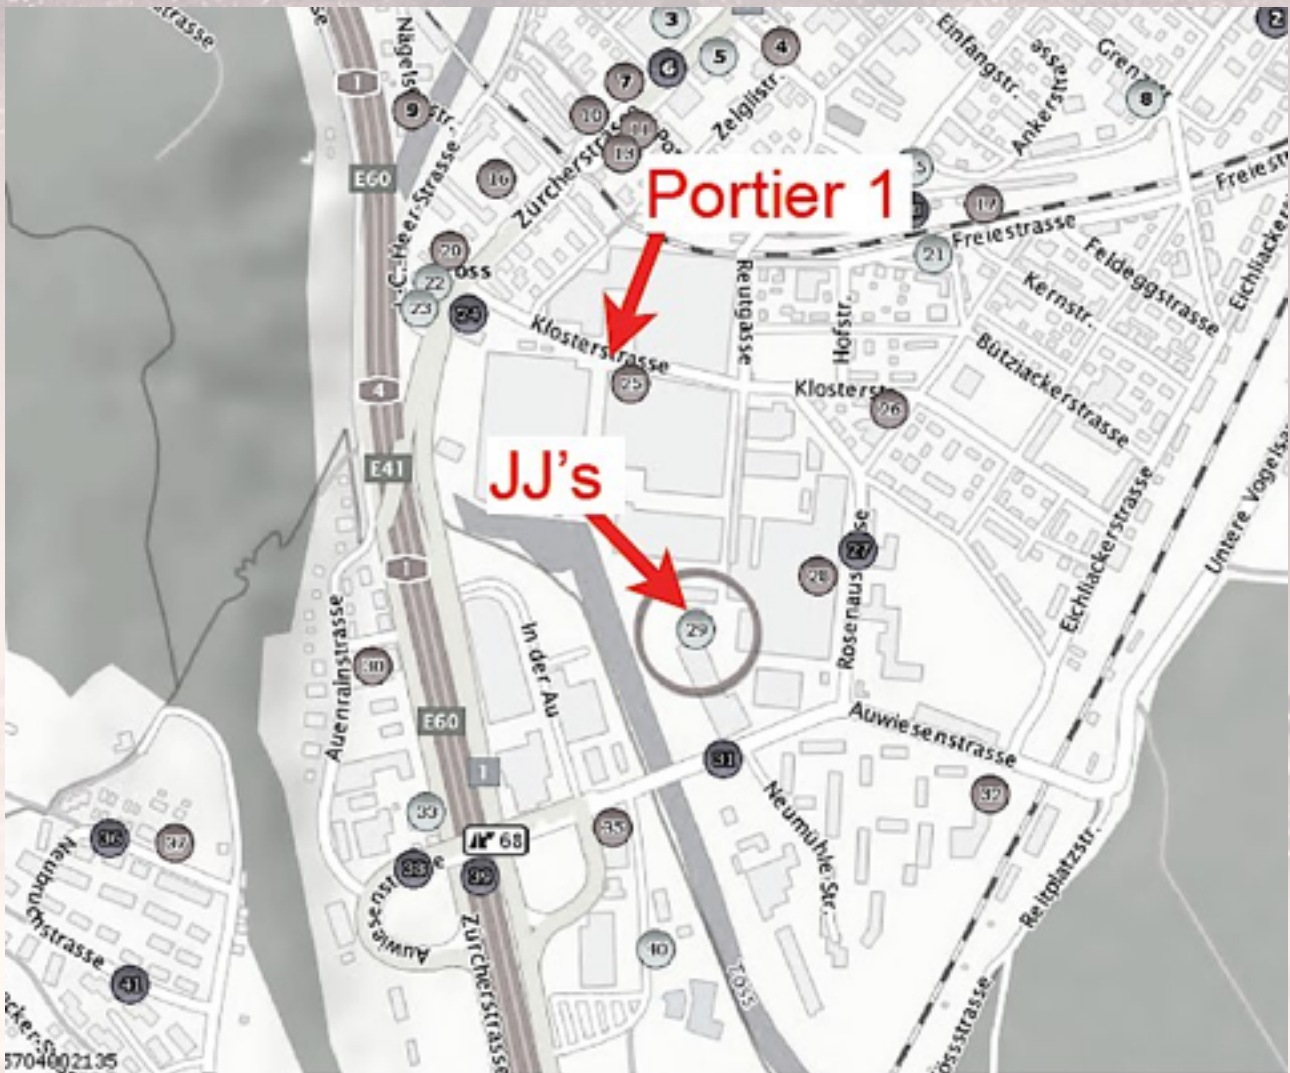

Unterschrift _____

Mehr Informationen, aktuelle Anlässe und Fotos unter:

www.stadtharmonie-winterthur.ch

ANFAHRT ZUM KONZERT

JJ's Restaurant (*Personalrestaurant Firma Rieter*)
Klosterstrasse 30 in 8406 Winterthur-Töss

- Die Zufahrt auf das Rieter Werksgelände erfolgt über die Klosterstrasse beim Portier 1.
- Es stehen ausreichend Parkplätze auf dem Werksgelände zur Verfügung.
- Nach dem Konzert besteht im JJ's Restaurant die Möglichkeit zum Abendessen.
- Weitere Informationen zum Konzert unter www.stadtharmonie-winterthur.ch